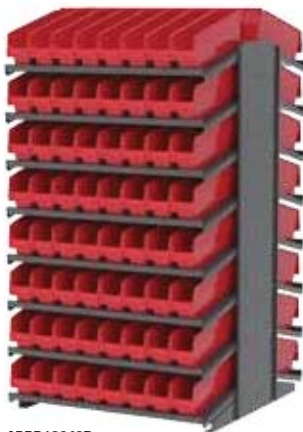

## 18" DEEP ANGLED SHELVES

800.253.2467  
akro-mils.com

**NEW!**

APRS18128G

APRS1836448B

APRD18048R

APRD18148B

APRD18318Y